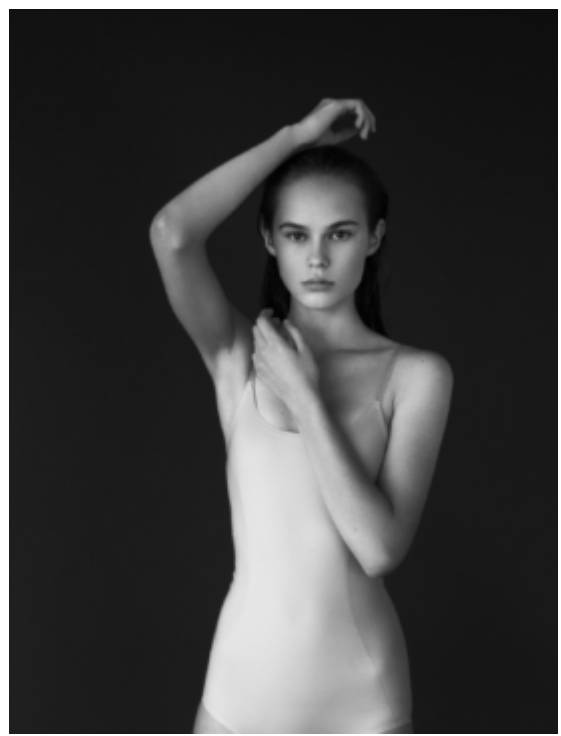

# TRUE MODELS

**Anete Marie P**

177 | 81 / 61 / 89 / 39 | Blond / Blue